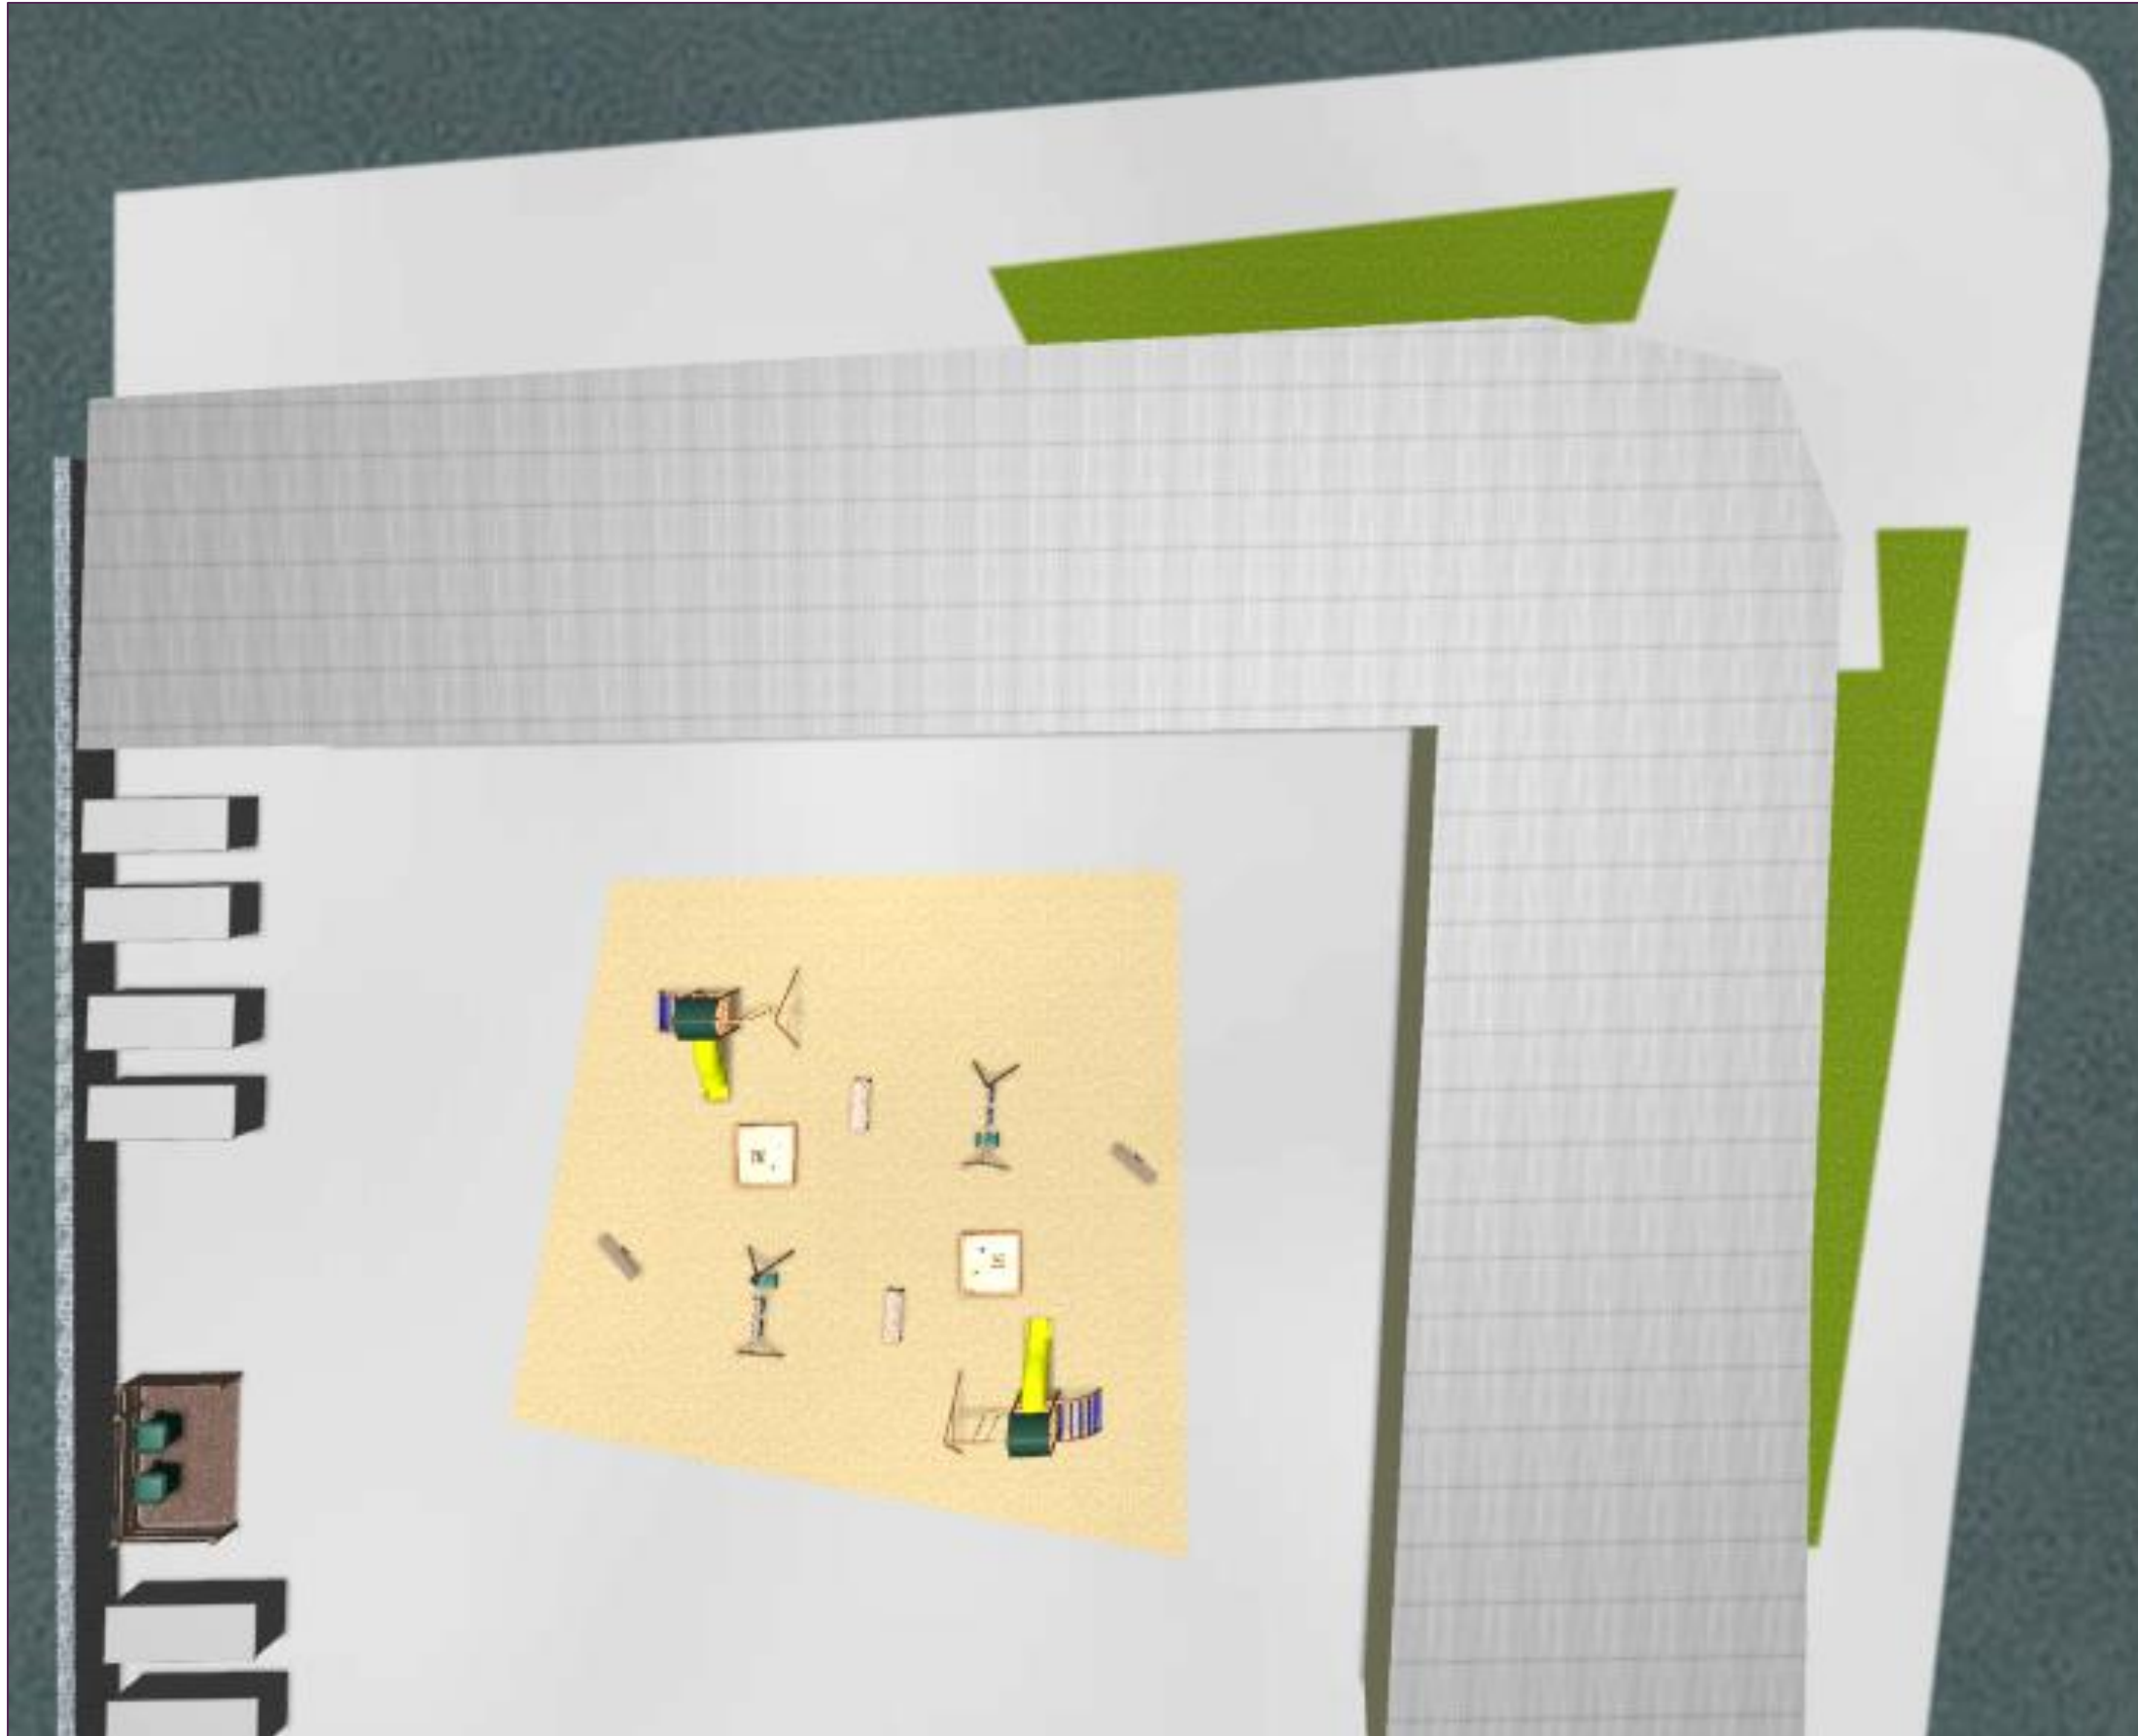

Пропозиції з комплексного  
благоустрою  
прибудинкової території  
по вул. Круглоуніверситетська, 2/1  
в Печерському районі  
м. Києва

Київ - 2015

# Місце розміщення

# Проектні пропозиції з благоустрою прибудинкової території

# Візуалізація

**Перелік робіт, які необхідно виконати для  
втілення проектних пропозицій:**

- 1. Капітальний ремонт сміттезбірника**
- 2. Влаштування П-образної огорожі для  
смітєвих контейнерів**
- 3. Ремонт входної групи під'їздів №1-4**
- 4. Заміна асфальтового покриття**