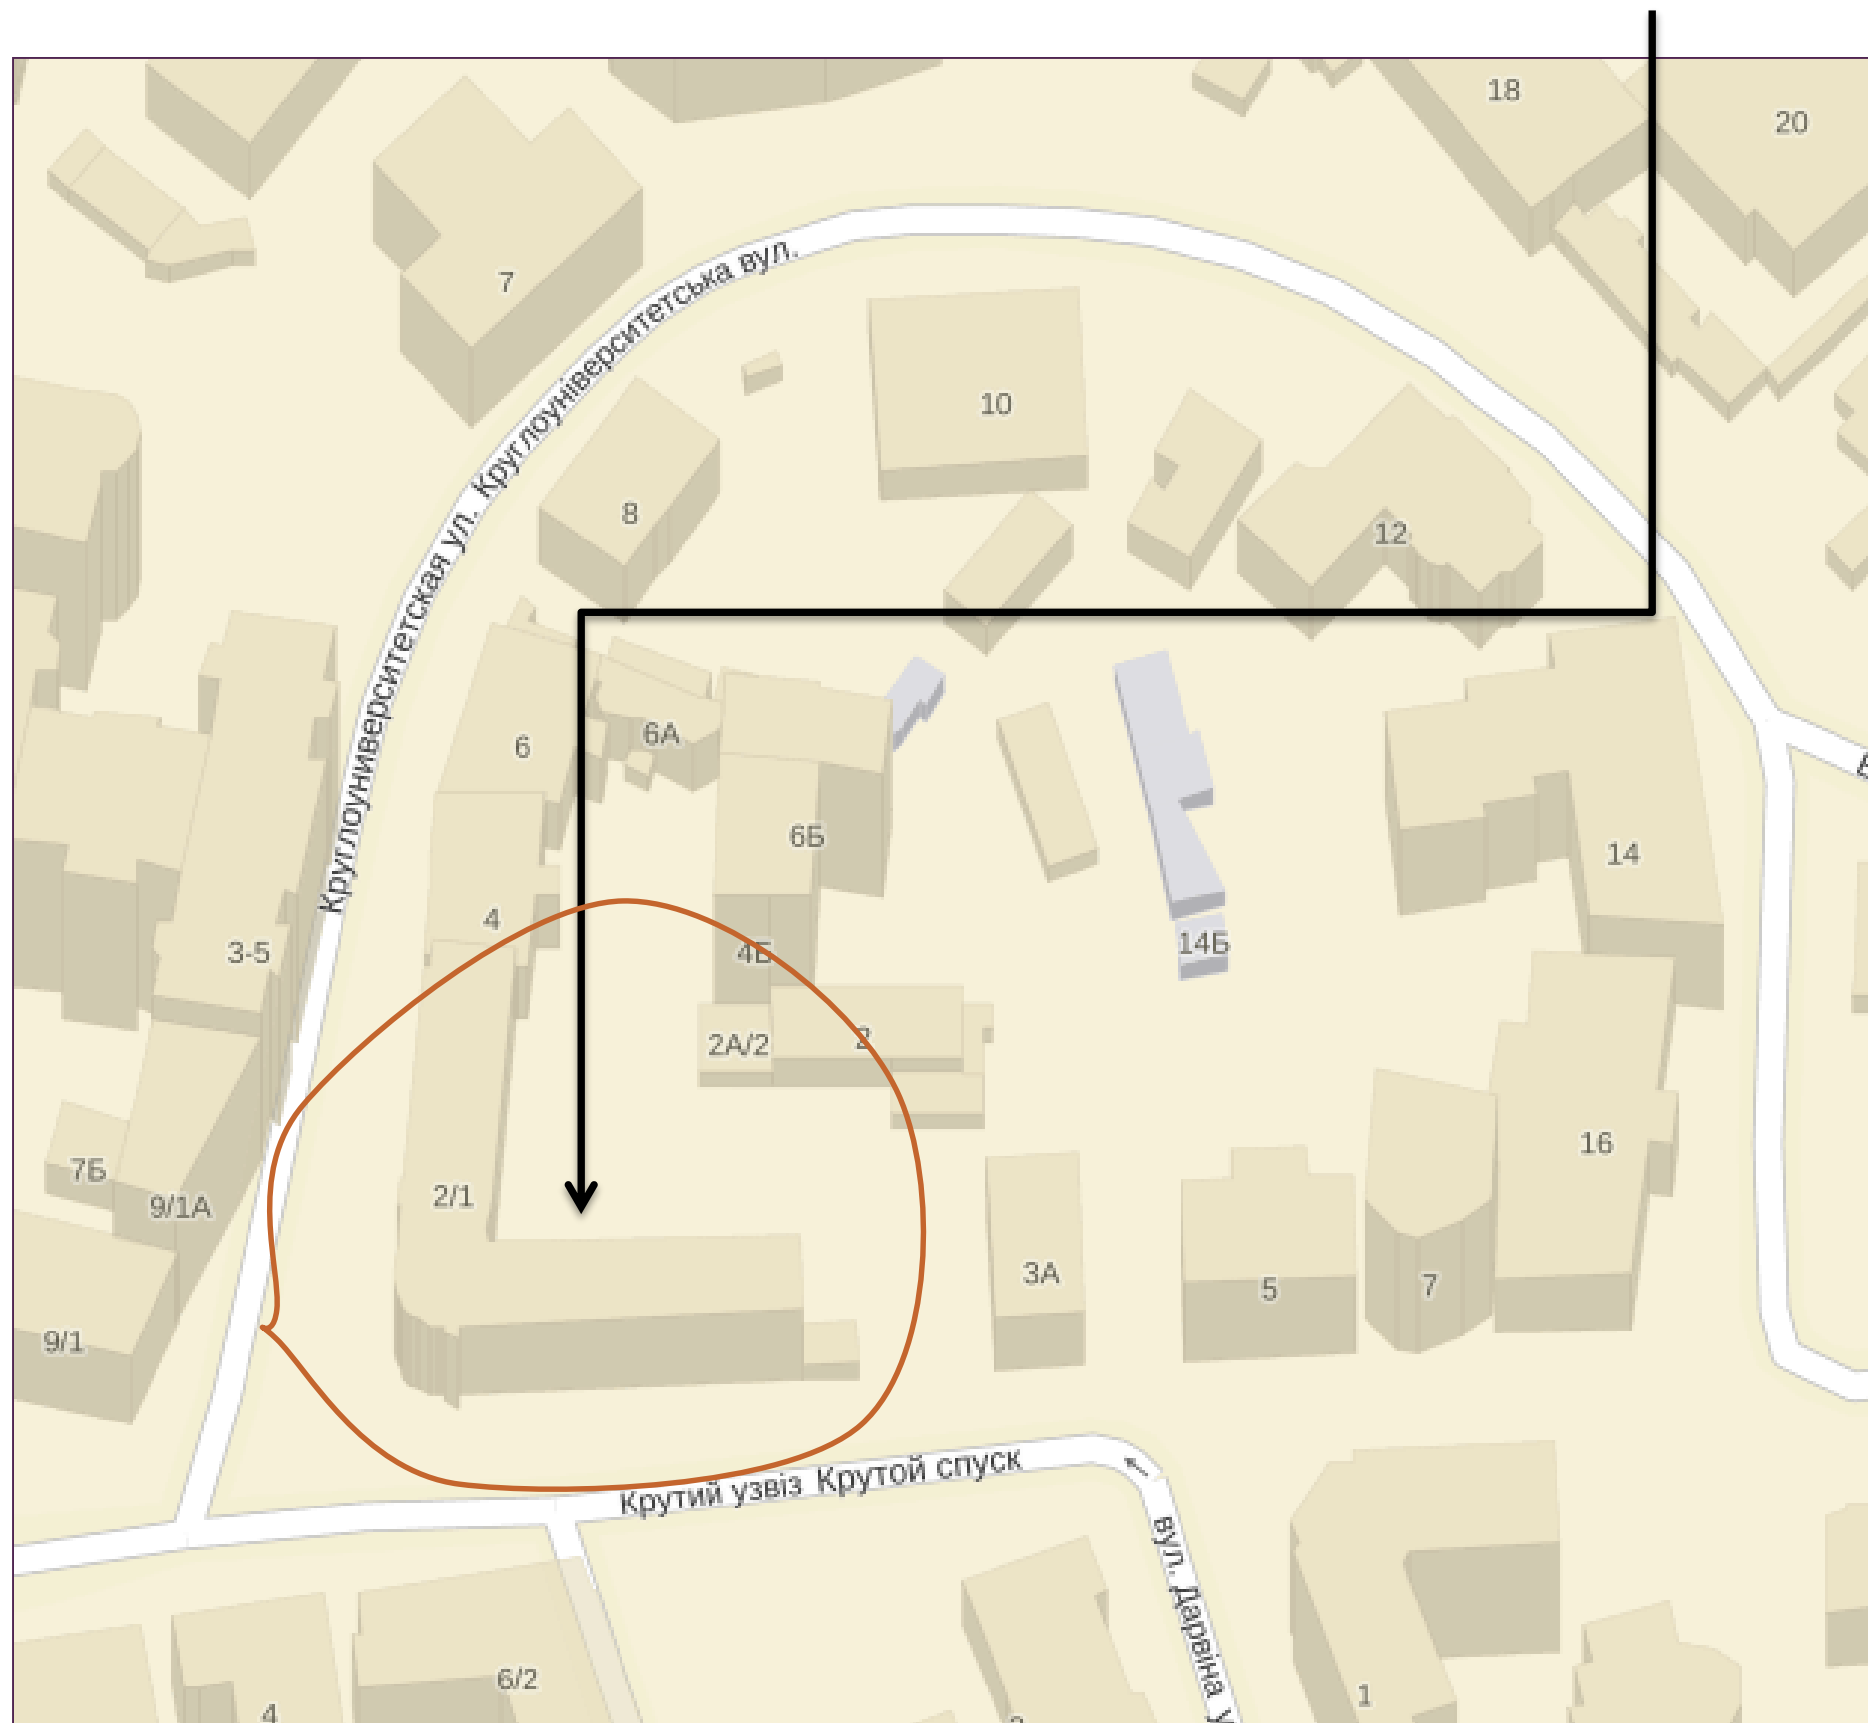

Пропозиції з комплексного  
благоустрою  
прибудинкової території  
по вул. Круглоуніверситетська, 2/1  
в Печерському районі  
м. Києва

Київ - 2015

# Місце розміщення