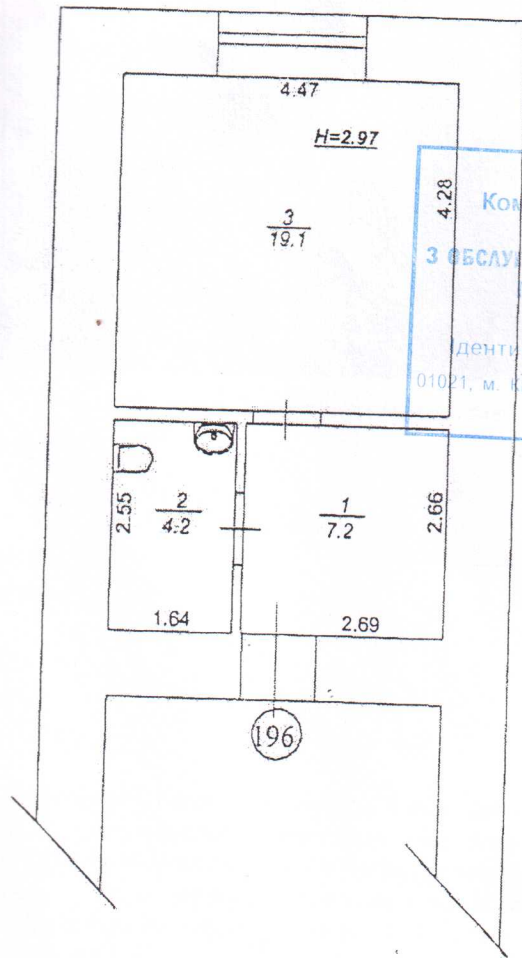

# ПЛАН НЕЖИТЛОВОГО ПРИМІЩЕННЯ

Офісне  
(призначення)

вулиця (провулок, площа) Хрещатик № 15 .  
місто (селище, село) Київ

М 1:100

2-й поверх  
літера "А"

Україна  
Комунальне підприємство  
«КРСУ ДНА КОМПАНІЯ  
З ОБСЛУГОВУВАННЯ ЖИТЛОВОГО ФОНДУ  
ПЕЧЕРСЬКОГО РАЙОНУ  
М.КИЄВА»  
дентифікаційний код 35692211  
01021, м. Київ, пров. Івана Мар'яненка, буд. 7  
Тел. 288 50 25