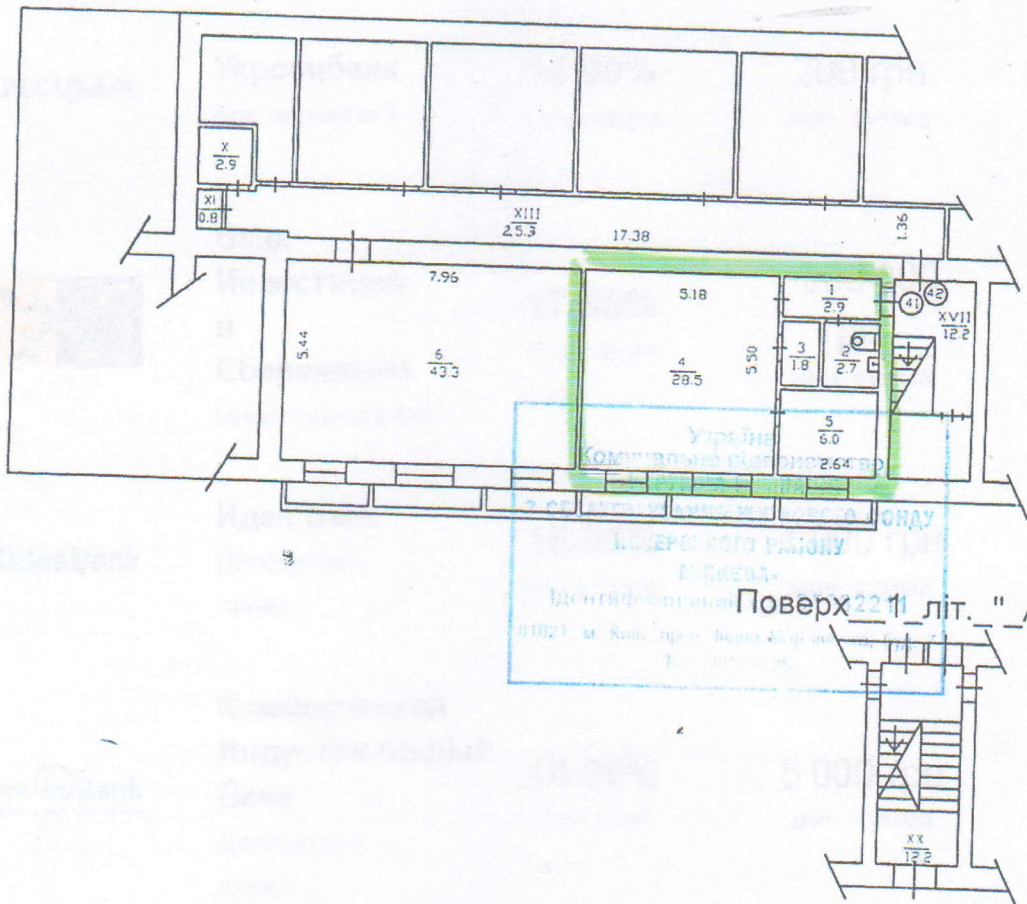

ПЛАН ЗА ПОВЕРХАМИ

На будівлю літер " А "
 провул. Кіквідзе, буд. № 6
 район Печерський м.Київ

Поверх цокольн. літ. " А "

Масштаб 1: 200

Київське міське бюро технічної інвентаризації та реєстрації права власності на об'єкти нерухомого майна		
Начальник бюро		Сенчук
Склав	<i>Sh</i>	Павловська
Перевірів		Лепеса
Дата виконання	20.11	2012р.