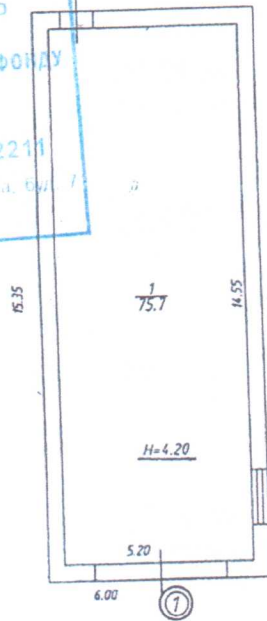

Прохід до об'єкта оцінки

Вхід-ворота до об'єкта оцінки

Внутрішній вигляд об'єкта оцінки

ПЛАП ЗА ПОВЕРХАМИ
 на будівлю літер " Б " "
 по вул. Менделєєва буд.№ 12
 району Печерський м. Київ

Україна
 Комуніальне підприємство
 «КЕРУЮЧА КОМПАНІЯ
 З ОБСЛУГОВУВАННЯ ЖИТЛОВОГО ФОНДУ
 ПЕЧЕРСЬКОГО РАЙОНУ
 М. КИСВА
 Ідентифікаційний код 35692211
 01021, м. Київ, вул. Банки Маршанка, буд. 7
 Тел. 206 59 25