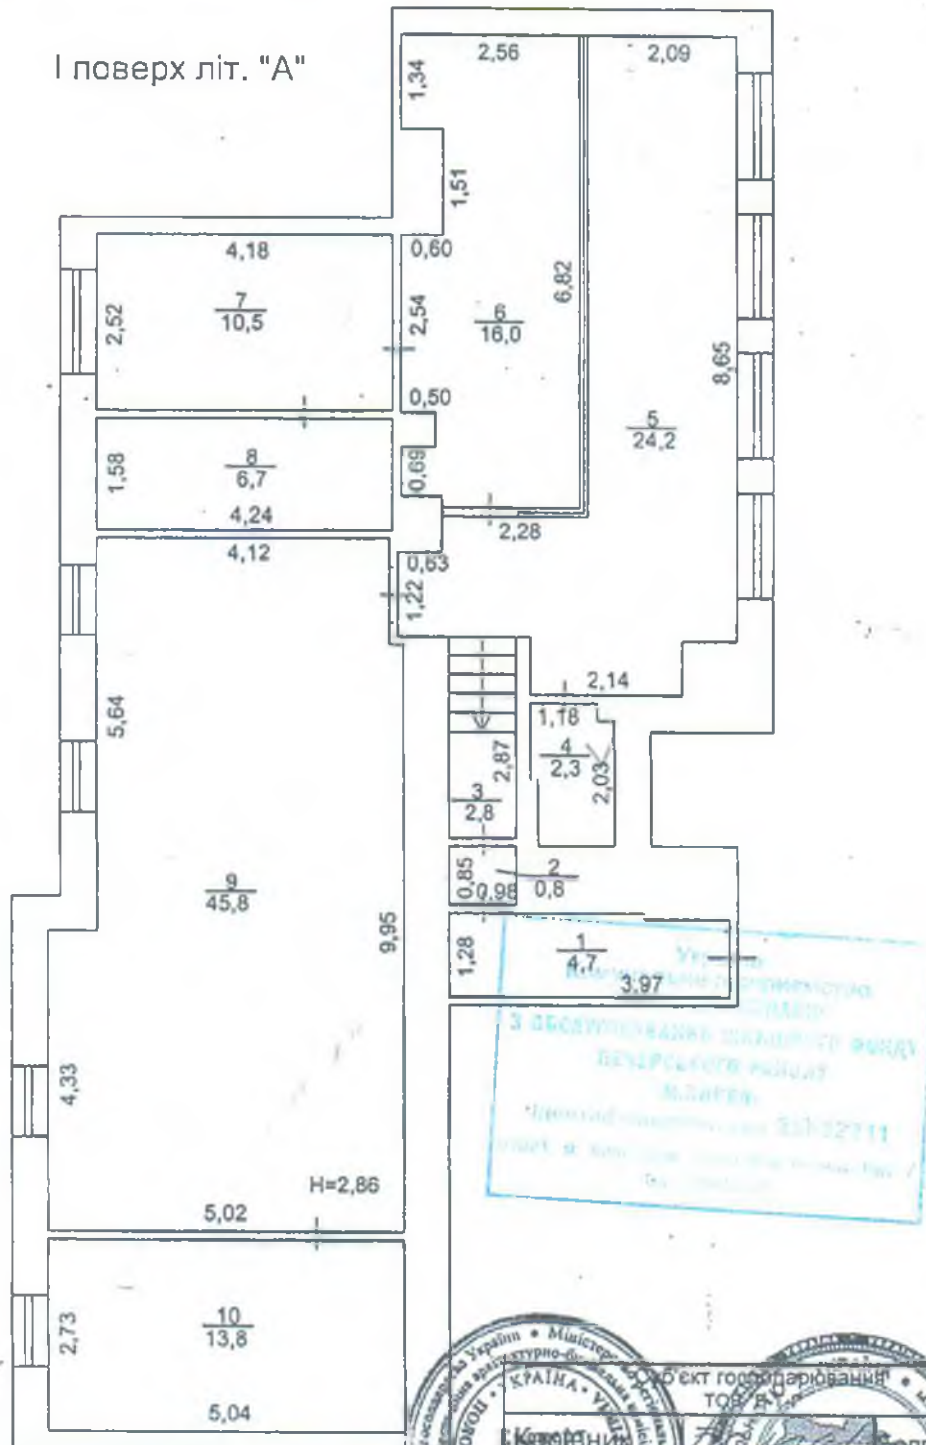

ПЛАН

приміщення громадського призначення,
вбудованого в житловий будинок

Нежитлове приміщення

вулиця Грушевського буд. № 28/2
місто Київ
район Печерський

Масштаб 1 : 100

I поверх літ. "А"

Об'єкт госпрозрахунку